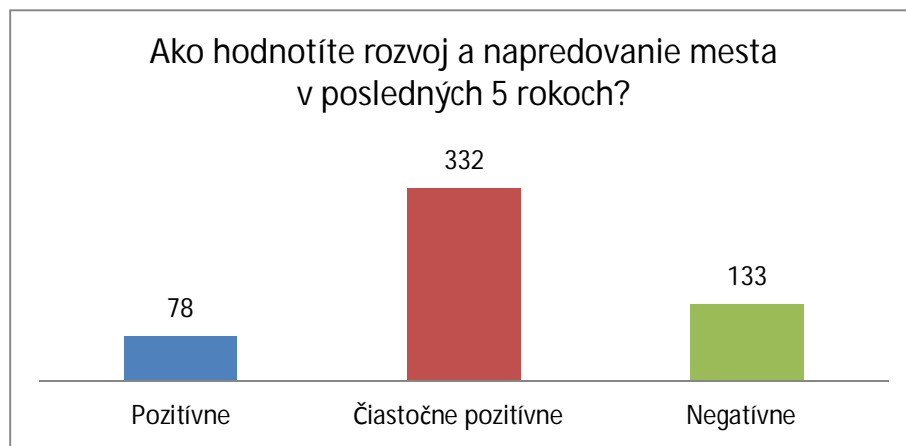

Príloha č.8 Vyhodnotenie – Prieskum verejnej mienky

Miera spokojnosti so stavom služieb a zabezpečenia životných potrieb

Problémy ktoré treba v našom mieste riešiť