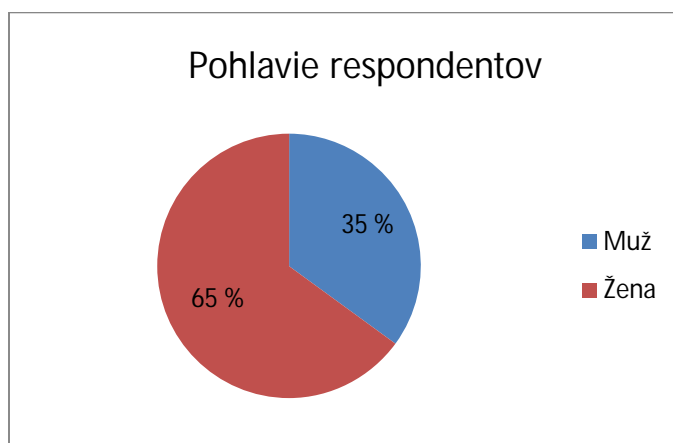

Príloha č.8 Vyhodnotenie – Prieskum verejnej mienky

Miera spokojnosti so stavom služieb a zabezpečenia životných potrieb

Problémy ktoré treba v našom mieste riešiť