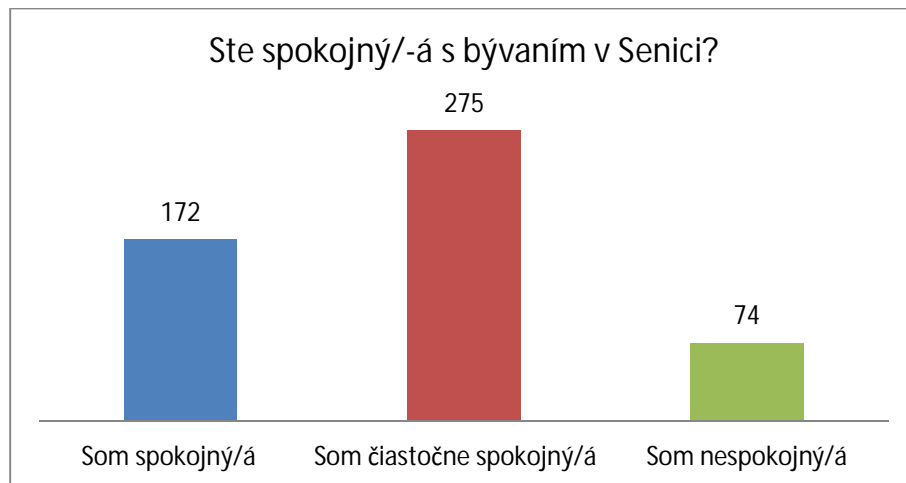

Príloha č.8 Vyhodnotenie – Prieskum verejnej mienky

Miera spokojnosti so stavom služieb a zabezpečenia životných potrieb

Problémy ktoré treba v našom mieste riešiť