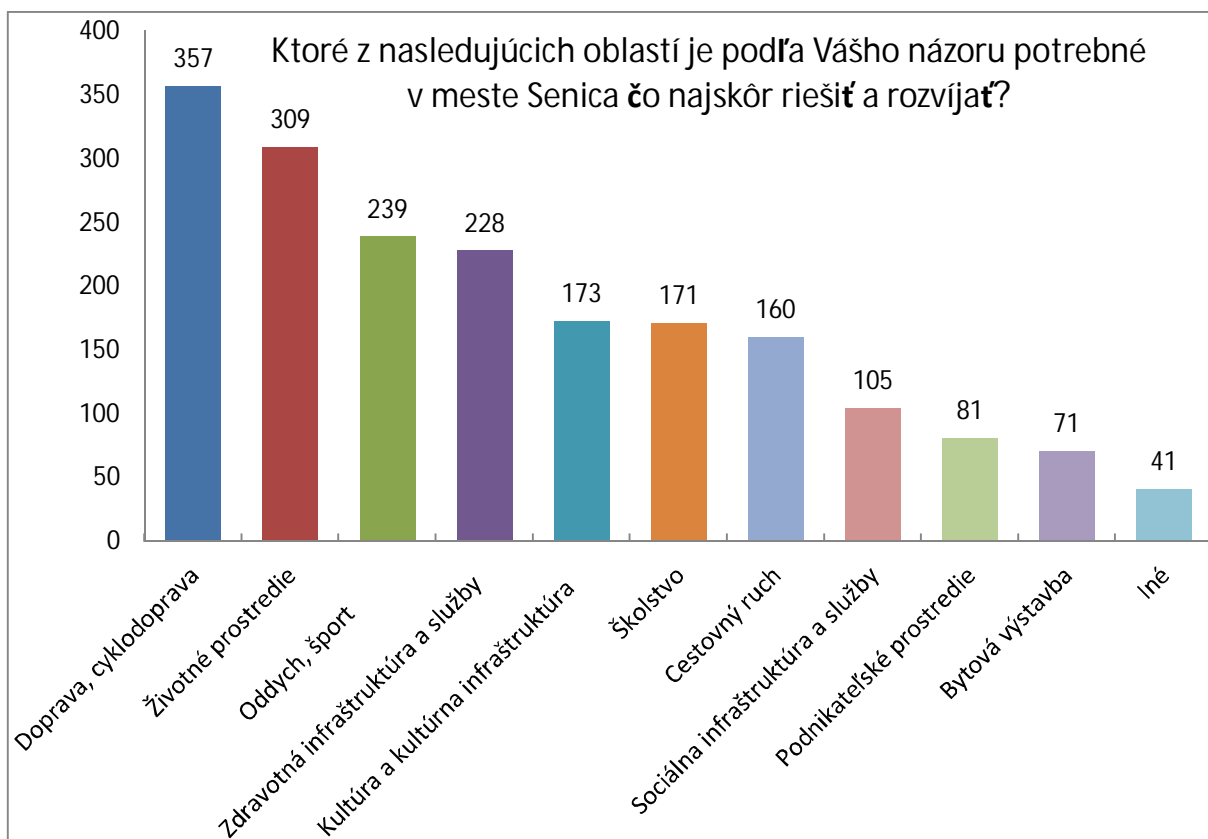

Príloha č.8 Vyhodnotenie – Prieskum verejnej mienky

Miera spokojnosti so stavom služieb a zabezpečenia životných potrieb

Problémy ktoré treba v našom mieste riešiť