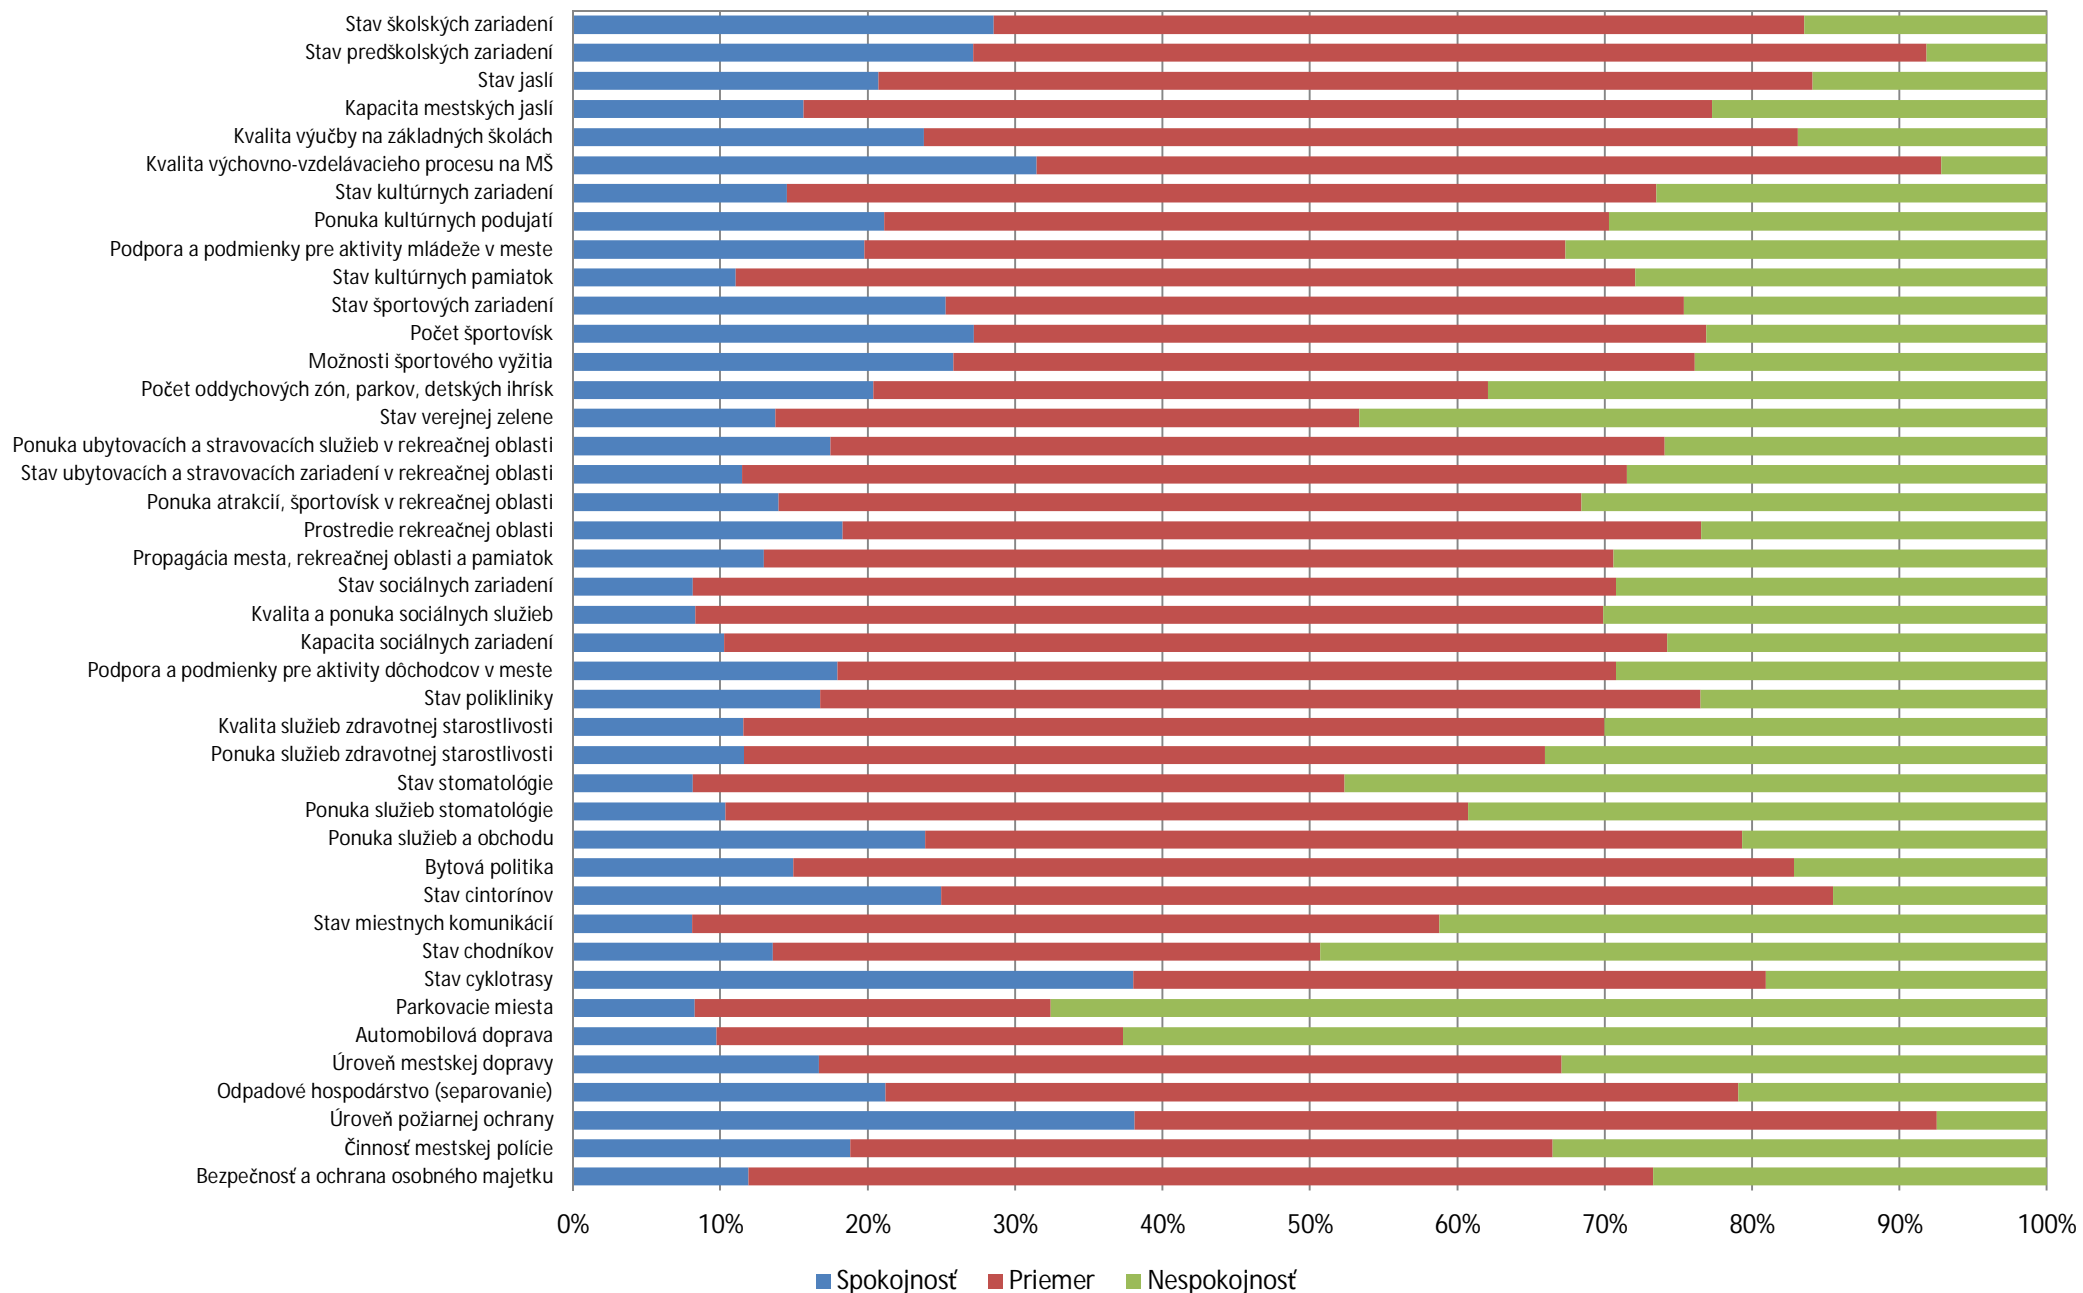

Príloha č.8 Vyhodnotenie – Prieskum verejnej mienky

Miera spokojnosti so stavom služieb a zabezpečenia životných potrieb

Problémy ktoré treba v našom mieste riešiť