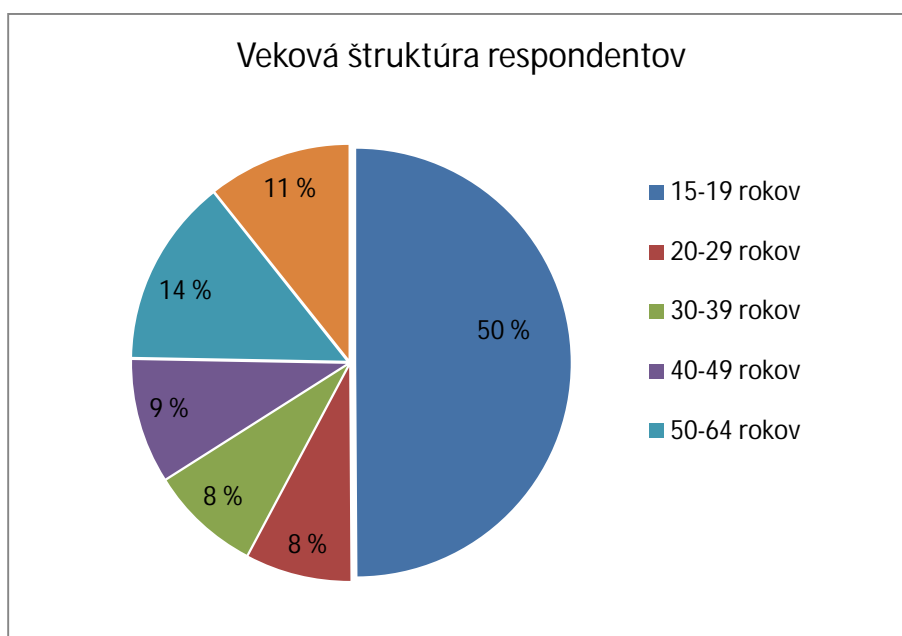

Príloha č.8 Vyhodnotenie – Prieskum verejnej mienky

Miera spokojnosti so stavom služieb a zabezpečenia životných potrieb

Problémy ktoré treba v našom mieste riešiť