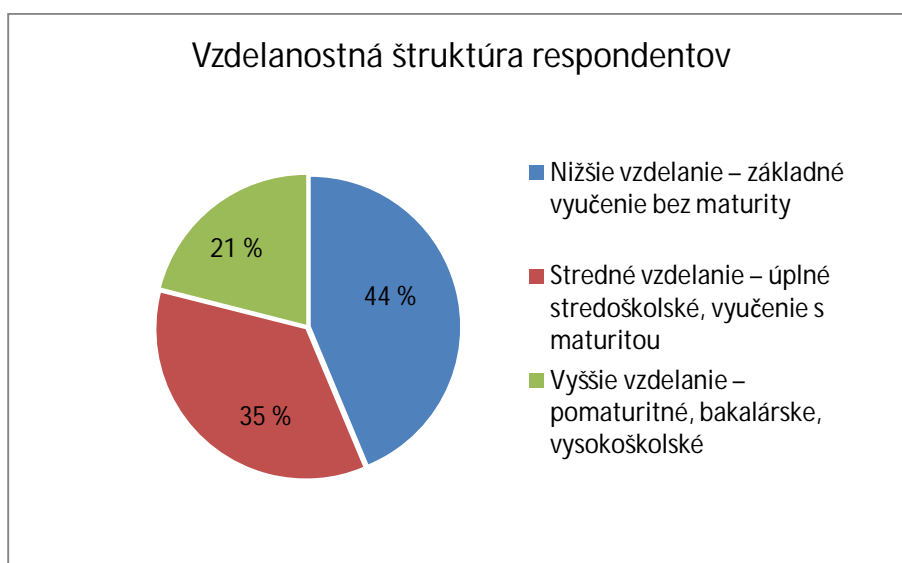

Príloha č.8 Vyhodnotenie – Prieskum verejnej mienky

Miera spokojnosti so stavom služieb a zabezpečenia životných potrieb

Problémy ktoré treba v našom mieste riešiť