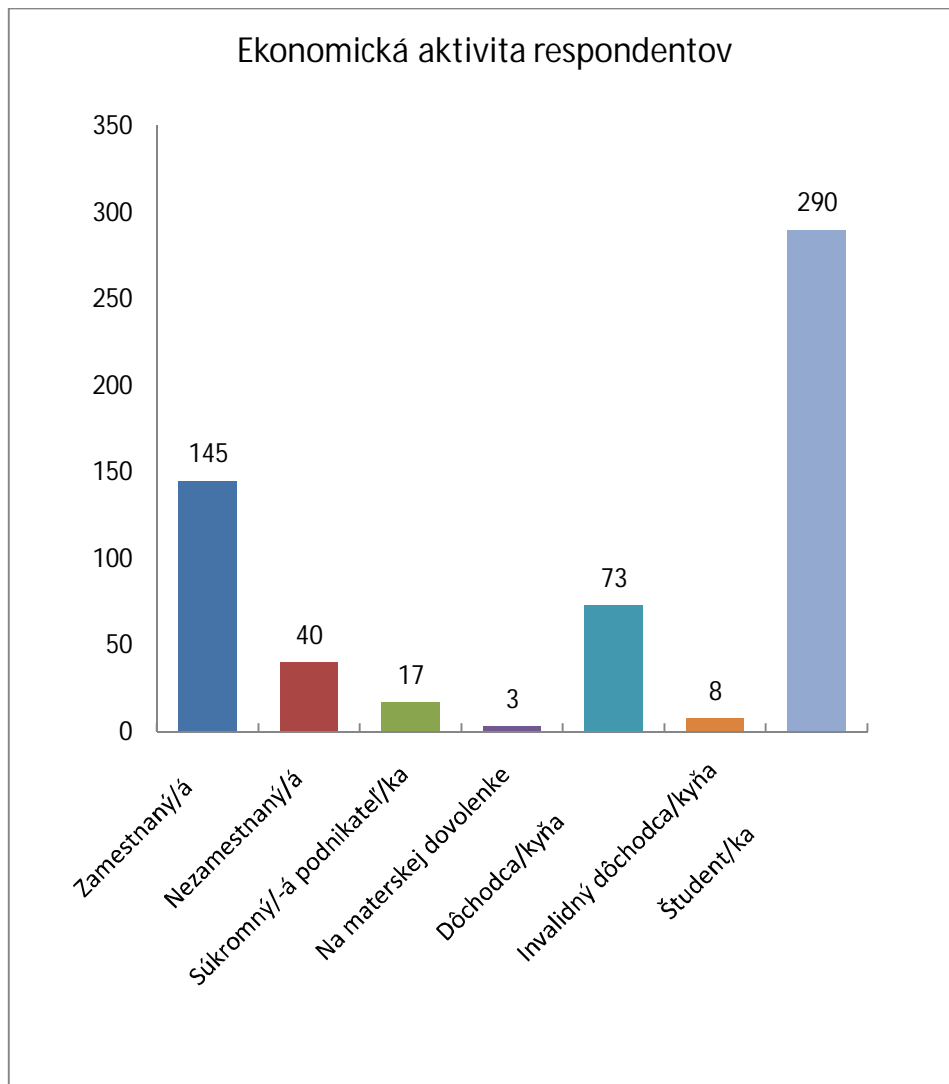

Príloha č.8 Vyhodnotenie – Prieskum verejnej mienky

Miera spokojnosti so stavom služieb a zabezpečenia životných potrieb

Problémy ktoré treba v našom mieste riešiť