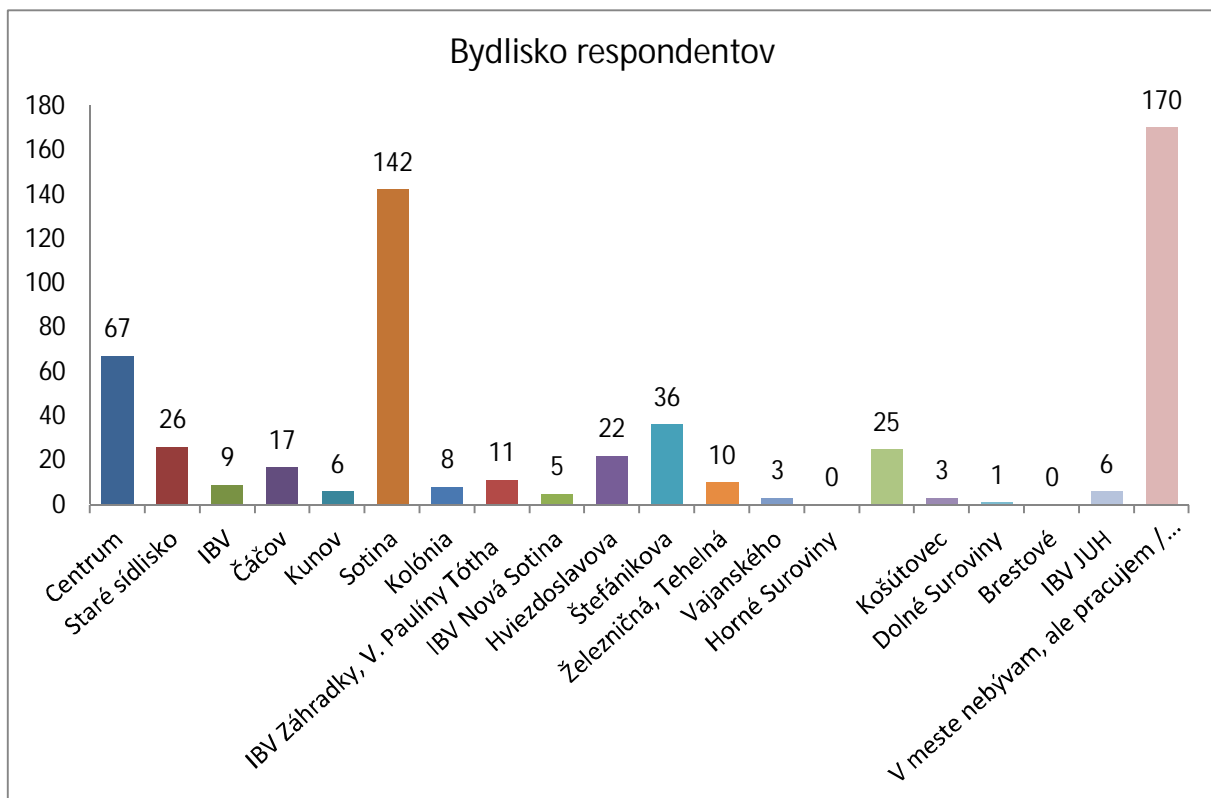

Príloha č.8 Vyhodnotenie – Prieskum verejnej mienky

Miera spokojnosti so stavom služieb a zabezpečenia životných potrieb

Problémy ktoré treba v našom mieste riešiť